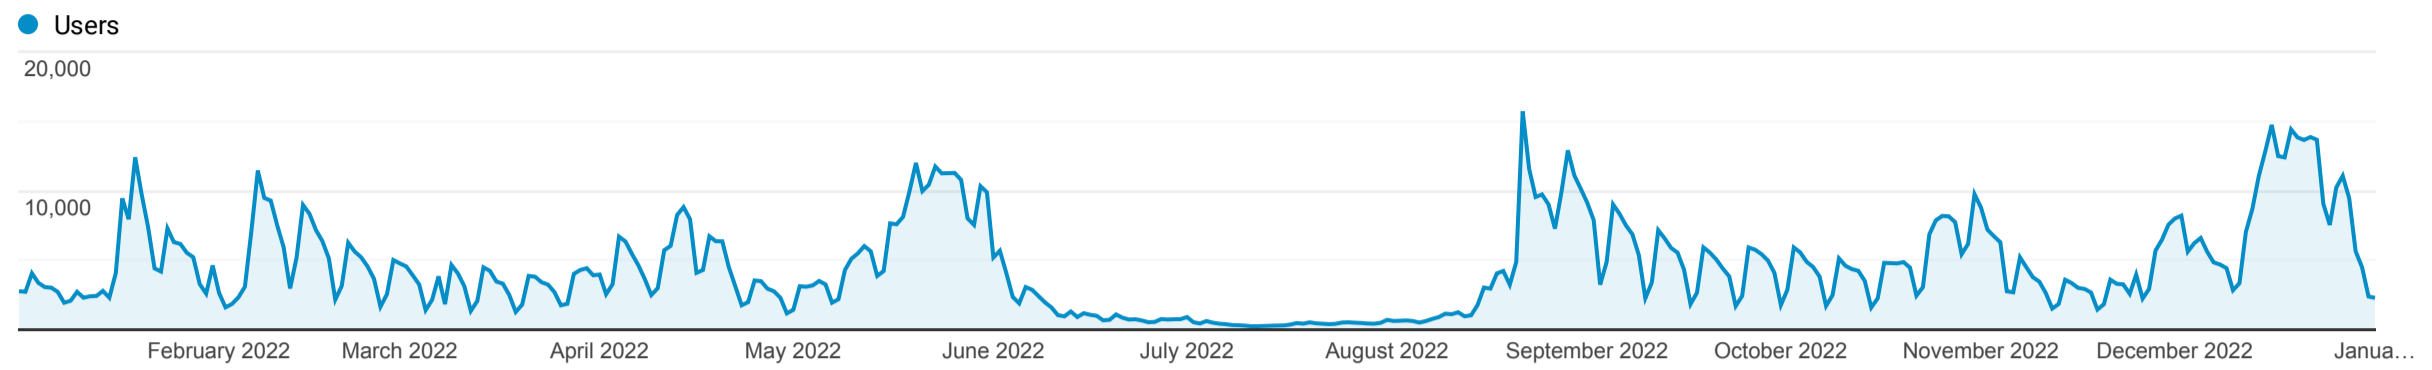

**Audience Overview**

Jan 1, 2022 - Jan 1, 2023

**All Users**  
100.00% Users

**Overview**

<b>Users</b> 411,299	<b>New Users</b> 394,443	<b>Sessions</b> 2,733,209	<b>Number of Sessions per User</b> 6.65
<b>Pageviews</b> 4,101,872	<b>Pages / Session</b> 1.50	<b>Avg. Session Duration</b> 00:01:53	<b>Bounce Rate</b> 76.18%